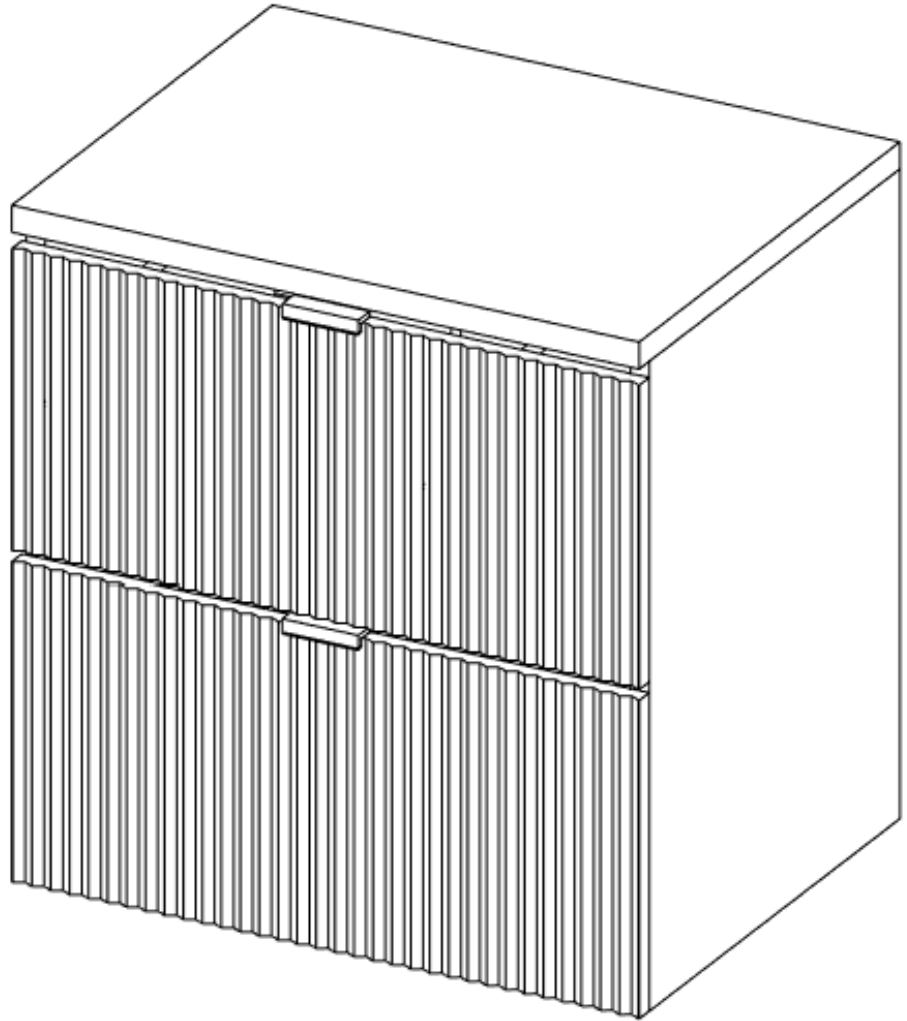

# Szafka pod Umywalkę z Blatem 80cm

ca.1,5H

- (D) Montageanleitung
- (FR) Notice de montage
- (NL) Handleiding voor de montage
- (CZ) Montážní návod
- (HU) Szerelési útmutató
- (TR) Montaj talimati

- (GB) Assembly Instructions
- (IT) Istruzioni di montaggio
- (PL) Instrukcja montażu
- (SK) Návod na montáž
- (RO) Instrucțiuni de montaj
- (RU) Инструкции по монтажу