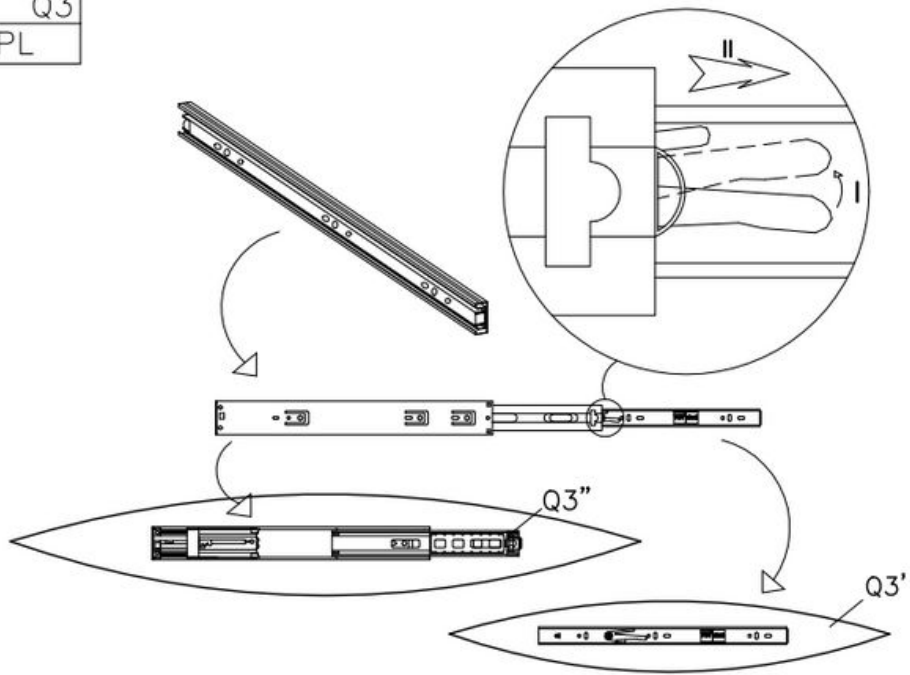

# Szafka pod Umywalkę z Blatem 80cm

ca.1,5H

- (D) Montageanleitung
- (FR) Notice de montage
- (NL) Handleiding voor de montage
- (CZ) Montážní návod
- (HU) Szerelési útmutató
- (TR) Montaj talimati

- (GB) Assembly Instructions
- (IT) Istruzioni di montaggio
- (PL) Instrukcja montażu
- (SK) Návod na montáž
- (RO) Instrucțiuni de montaj
- (RU) Инструкции по монтажу

12

17 ; 15

16 ; 14

6

5