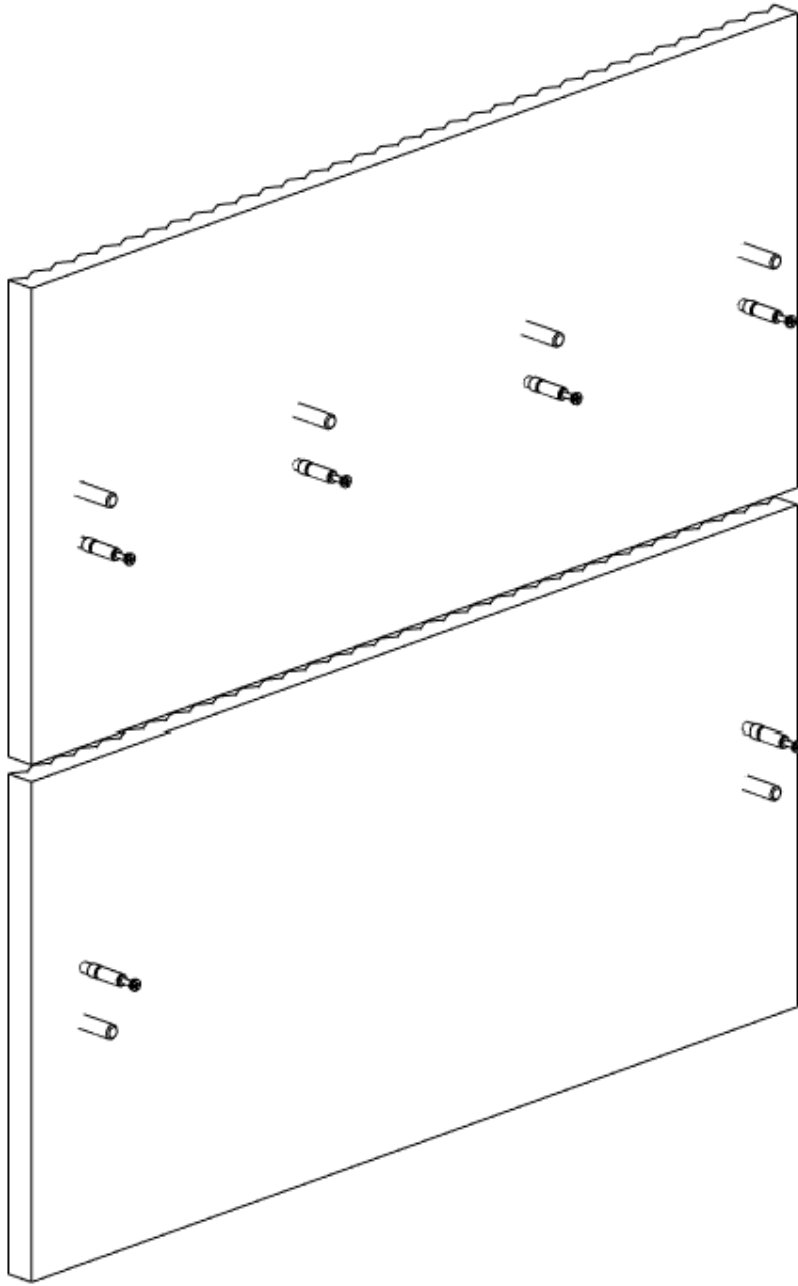

# Szafka pod Umywalkę z Blatem 80cm

ca.1,5H

- (D) Montageanleitung
- (FR) Notice de montage
- (NL) Handleiding voor de montage
- (CZ) Montážní návod
- (HU) Szerelési útmutató
- (TR) Montaj talimati

- (GB) Assembly Instructions
- (IT) Istruzioni di montaggio
- (PL) Instrukcja montażu
- (SK) Návod na montáž
- (RO) Instrucțiuni de montaj
- (RU) Инструкции по монтажу

12

17 ; 15

16 ; 14

6

5