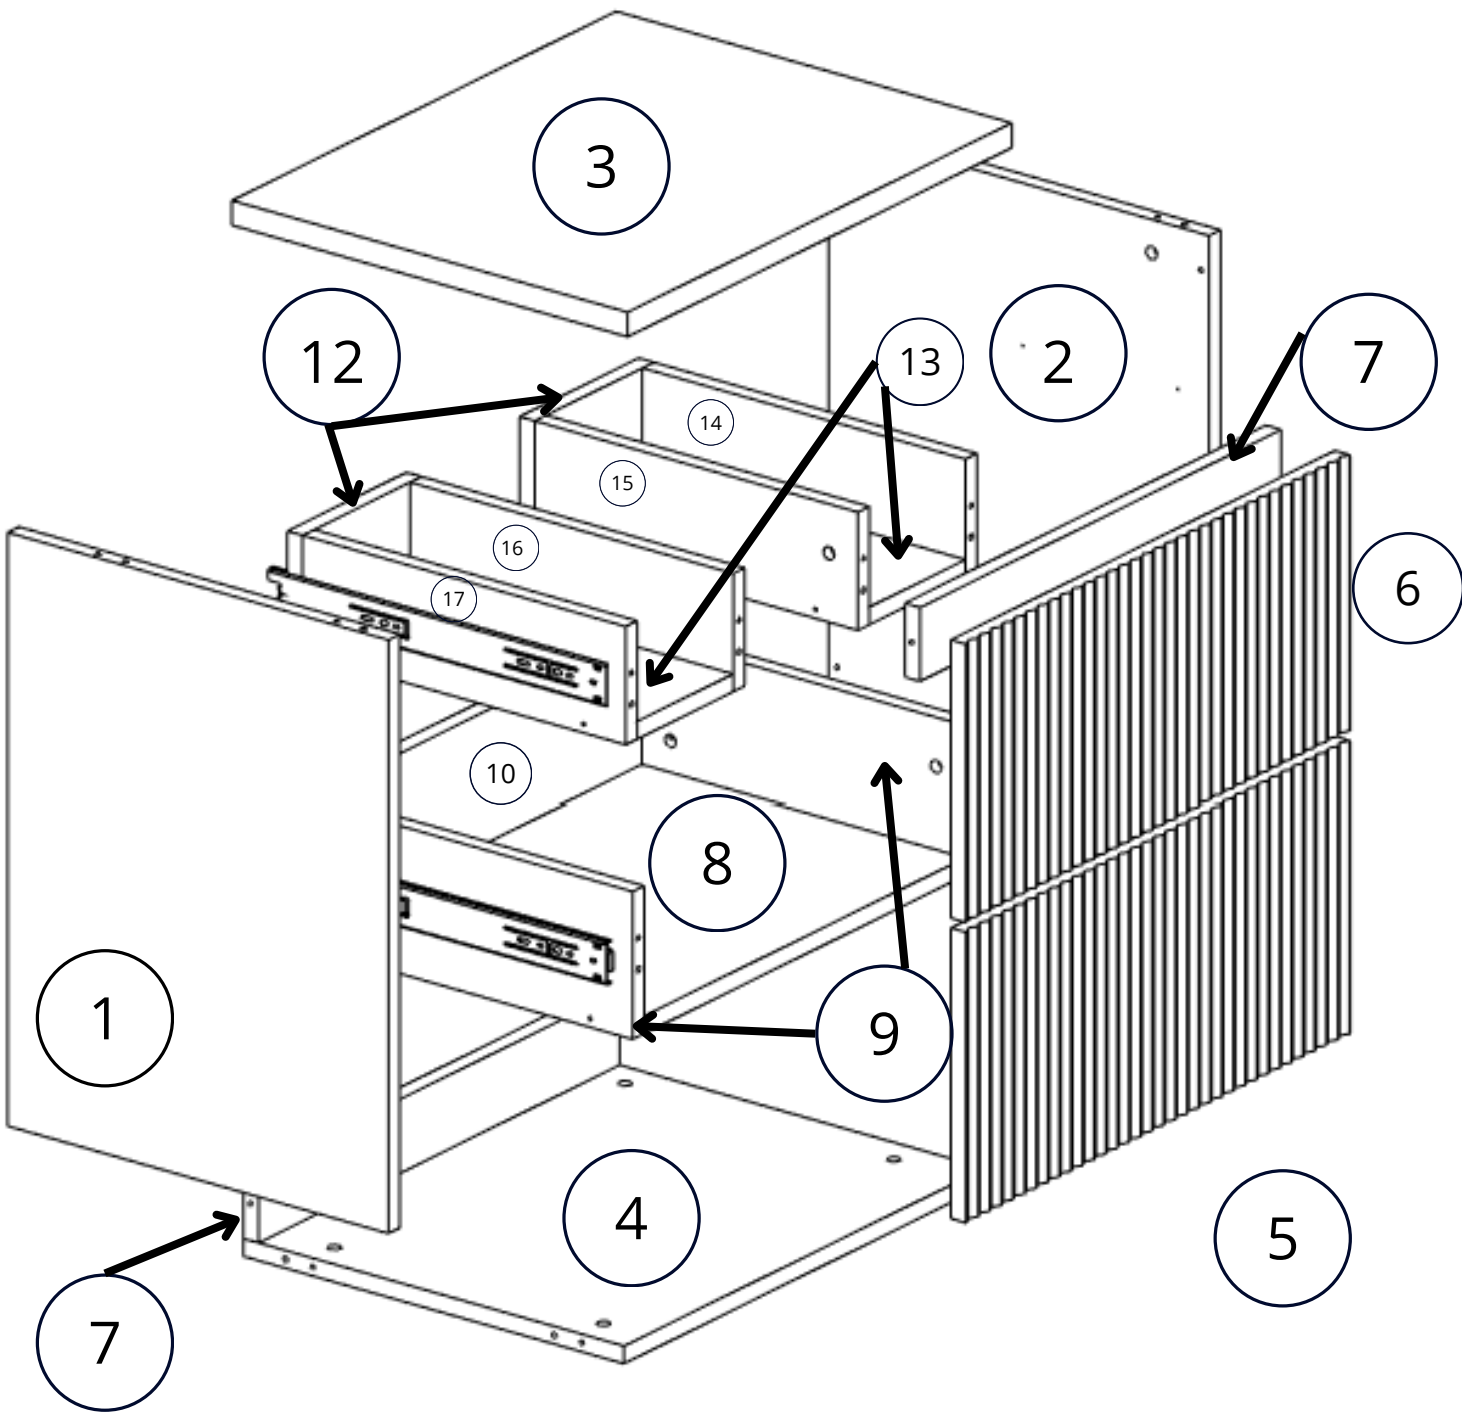

# Szafka pod Umywalkę z Blatem 80cm

ca.1,5H

- (D) Montageanleitung
- (FR) Notice de montage
- (NL) Handleiding voor de montage
- (CZ) Montážní návod
- (HU) Szerelési útmutató
- (TR) Montaj talimati

- (GB) Assembly Instructions
- (IT) Istruzioni di montaggio
- (PL) Instrukcja montażu
- (SK) Návod na montáž
- (RO) Instrucțiuni de montaj
- (RU) Инструкции по монтажу

12

17 ; 15

16 ; 14

6

5