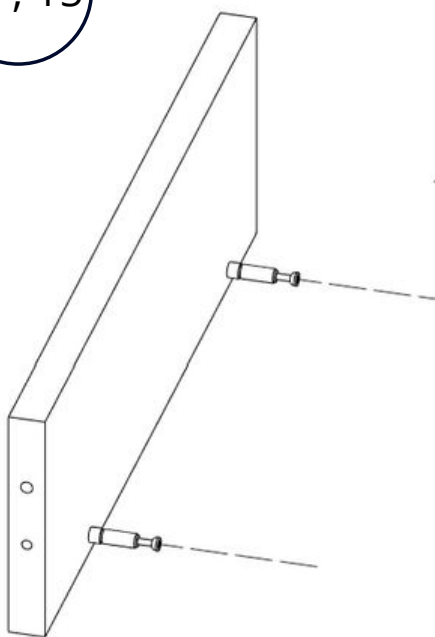

# Szafka pod Umywalkę z Blatem 80cm

ca.1,5H

- (D) Montageanleitung
- (FR) Notice de montage
- (NL) Handleiding voor de montage
- (CZ) Montážní návod
- (HU) Szerelési útmutató
- (TR) Montaj talimati

- (GB) Assembly Instructions
- (IT) Istruzioni di montaggio
- (PL) Instrukcja montażu
- (SK) Návod na montáž
- (RO) Instrucțiuni de montaj
- (RU) Инструкции по монтажу

12

17 ; 15

16 ; 14

6

5