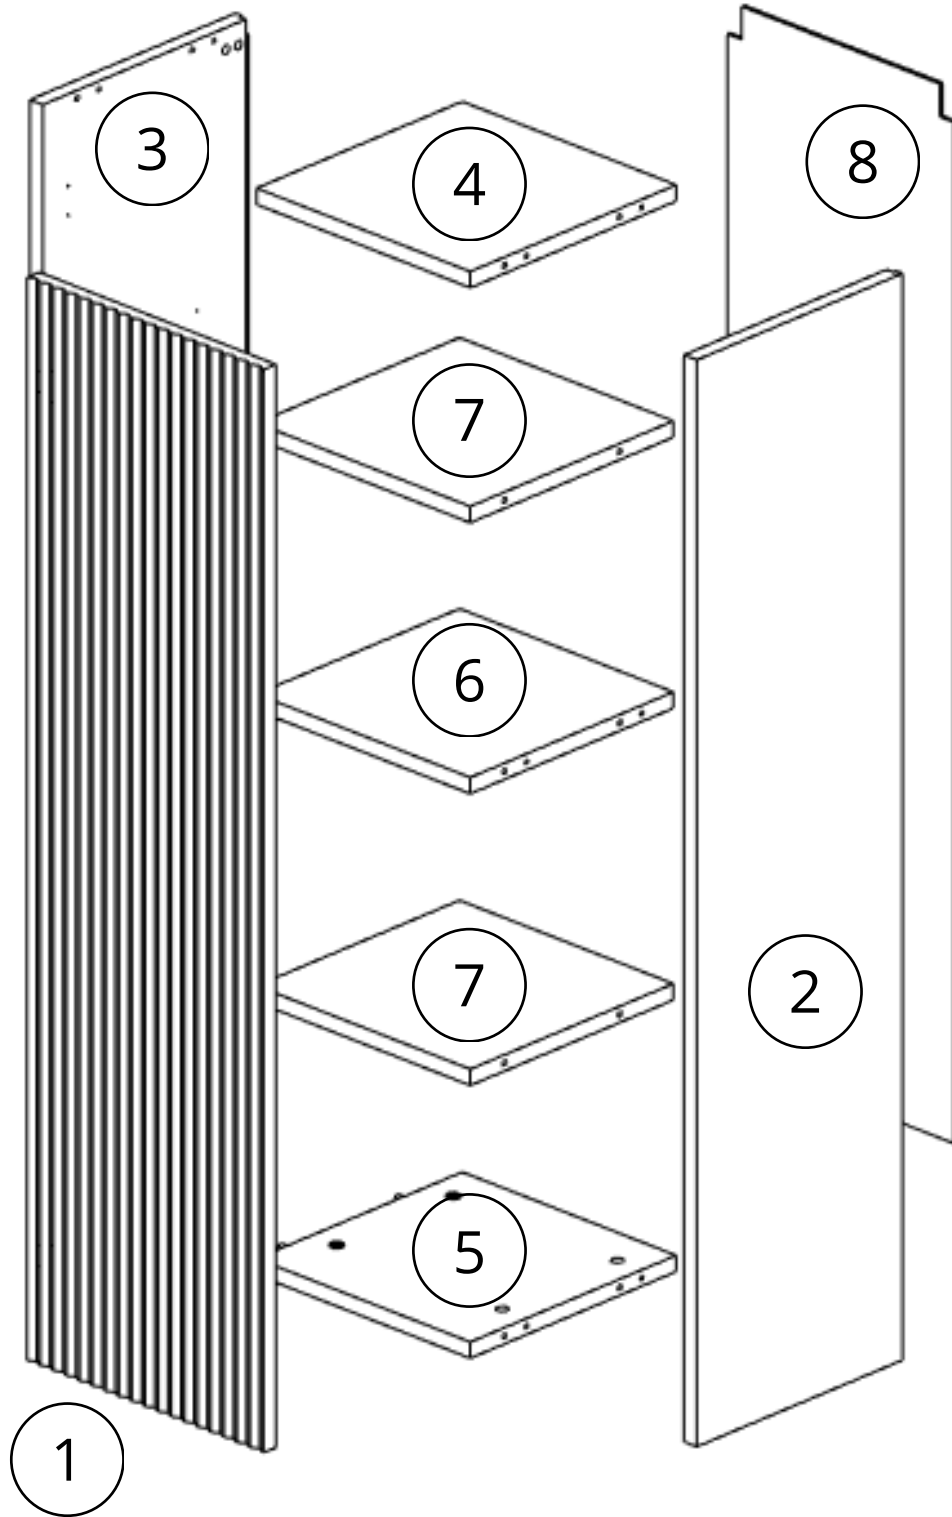

# Słupek Wysoki

ca. 1,5H

- (D) Montageanleitung
- (FR) Notice de montage
- (NL) Handleiding voor de montage
- (CZ) Montážní návod
- (HU) Szerelési útmutató
- (TR) Montaj talimatı

- (GB) Assembly Instructions
- (IT) Istruzioni di montaggio
- (PL) Instrukcja montażu
- (SK) Návod na montáž
- (RO) Instrucțiuni de montaj
- (RU) Инструкции по монтажу