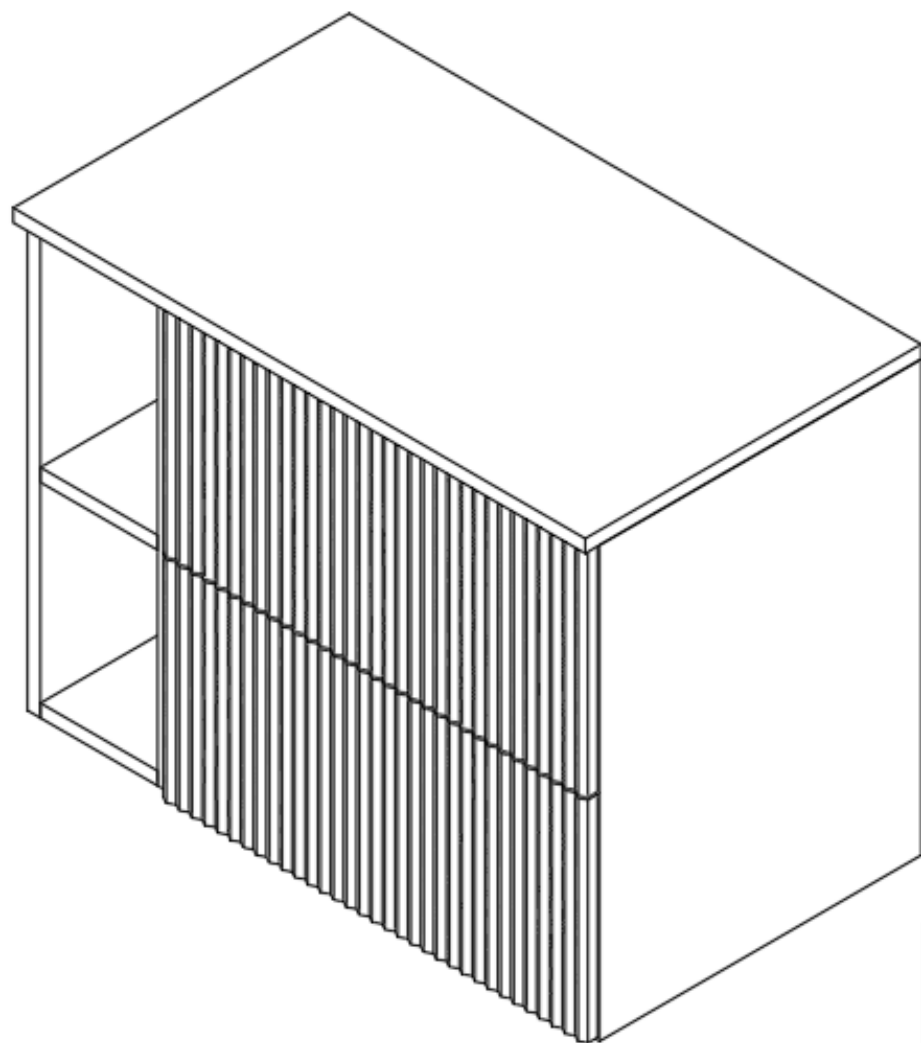

# Zestaw 100cm Szafka z Blatem i Regałem

ca.1,5H

- (D) Montageanleitung
- (FR) Notice de montage
- (NL) Handleiding voor de montage
- (CZ) Montážní návod
- (HU) Szerelési útmutató
- (TR) Montaj talimati