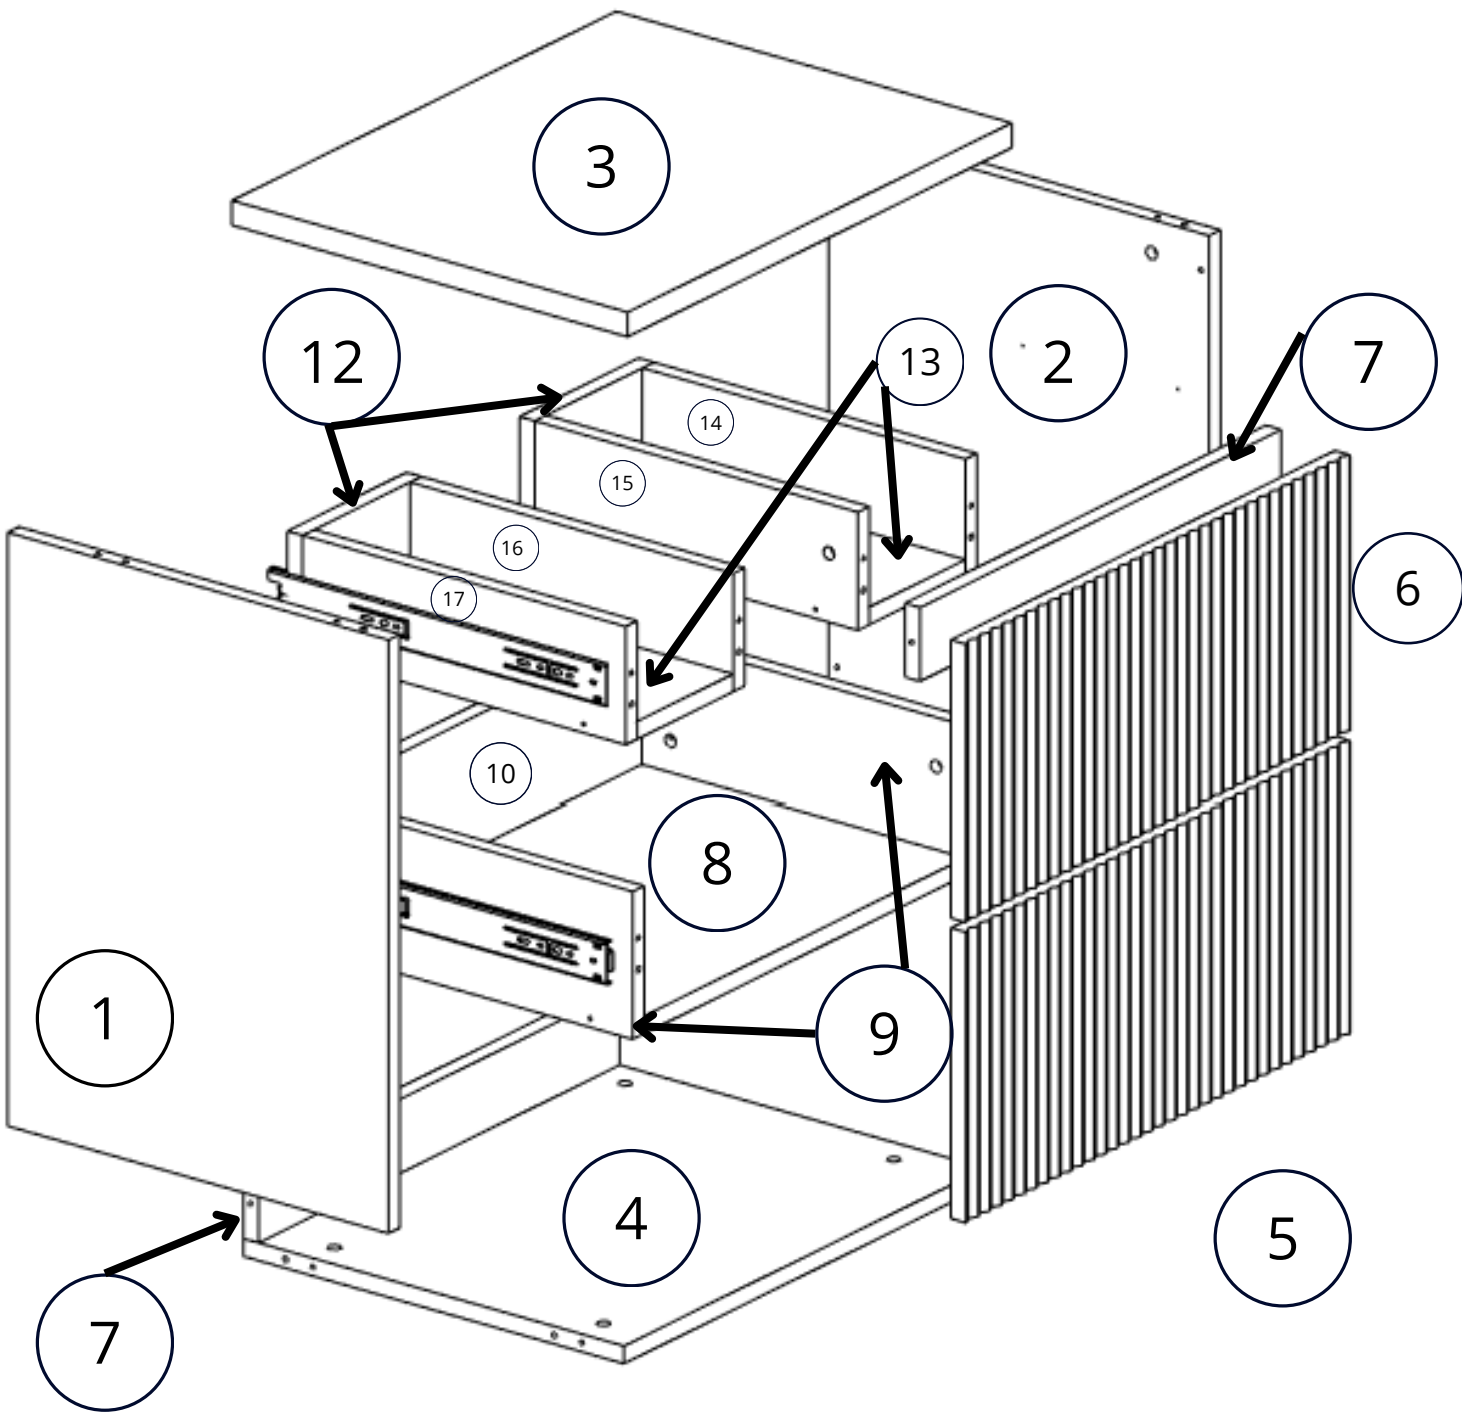

Szafka pod Umywalkę z Blatem 60cm

ca.1,5H

- (D) Montageanleitung
- (FR) Notice de montage
- (NL) Handleiding voor de montage
- (CZ) Montážní návod
- (HU) Szerelési útmutató
- (TR) Montaj talimati

- (GB) Assembly Instructions
- (IT) Istruzioni di montaggio
- (PL) Instrukcja montażu
- (SK) Návod na montáž
- (RO) Instrucțiuni de montaj
- (RU) Инструкции по монтажу

12

17 ; 15

16 ; 14

6

5