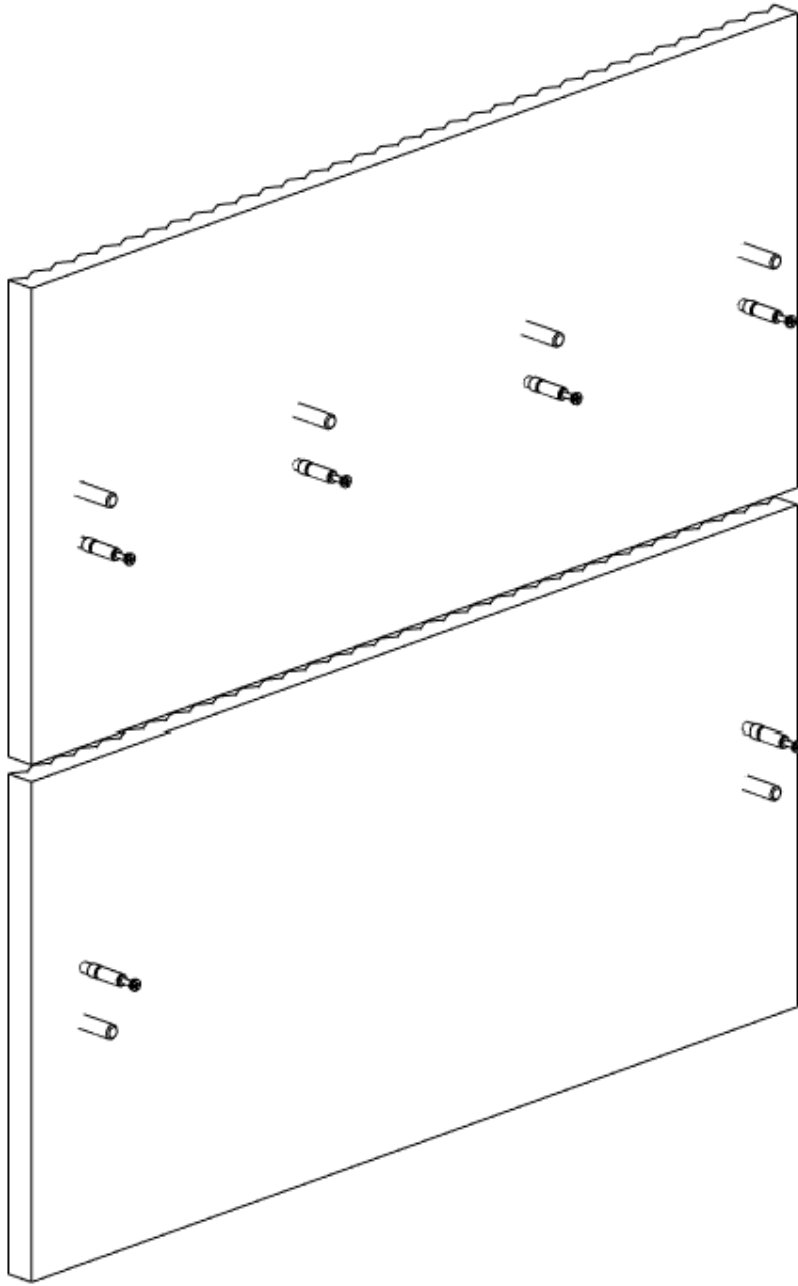

Szafka pod Umywalkę z Blatem 60cm

ca.1,5H

- (D) Montageanleitung
- (FR) Notice de montage
- (NL) Handleiding voor de montage
- (CZ) Montážní návod
- (HU) Szerelési útmutató
- (TR) Montaj talimati

- (GB) Assembly Instructions
- (IT) Istruzioni di montaggio
- (PL) Instrukcja montażu
- (SK) Návod na montáž
- (RO) Instrucțiuni de montaj
- (RU) Инструкции по монтажу

12

17 ; 15

16 ; 14

6

5