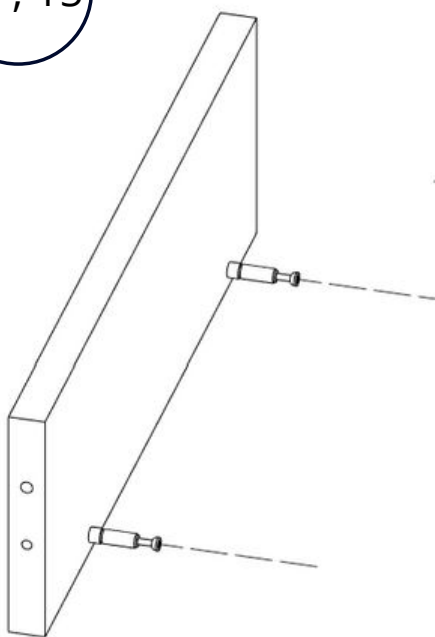

Szafka pod Umywalkę z Blatem 60cm

ca.1,5H

- (D) Montageanleitung
- (FR) Notice de montage
- (NL) Handleiding voor de montage
- (CZ) Montážní návod
- (HU) Szerelési útmutató
- (TR) Montaj talimati

- (GB) Assembly Instructions
- (IT) Istruzioni di montaggio
- (PL) Instrukcja montażu
- (SK) Návod na montáž
- (RO) Instrucțiuni de montaj
- (RU) Инструкции по монтажу

12

17 ; 15

16 ; 14

6

5