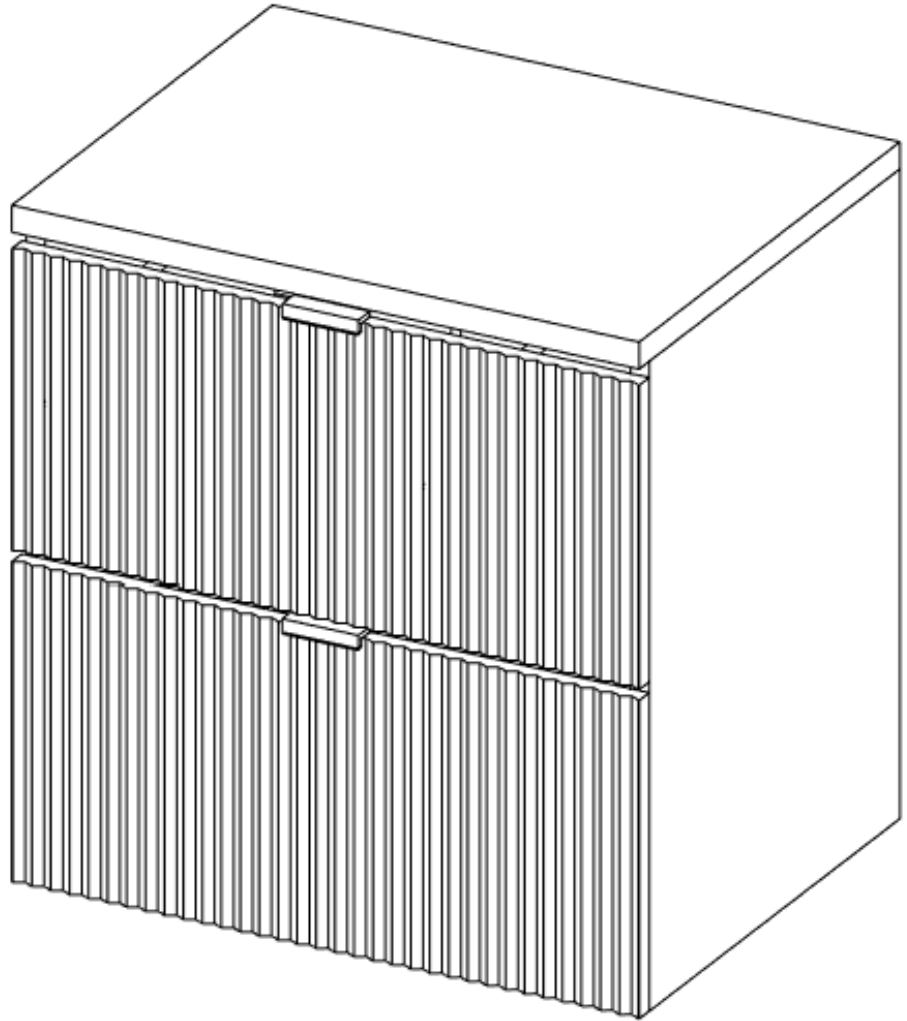

Szafka pod Umywalkę z Blatem 60cm

ca.1,5H

- (D) Montageanleitung
- (FR) Notice de montage
- (NL) Handleiding voor de montage
- (CZ) Montážní návod
- (HU) Szerelési útmutató
- (TR) Montaj talimati

- (GB) Assembly Instructions
- (IT) Istruzioni di montaggio
- (PL) Instrukcja montażu
- (SK) Návod na montáž
- (RO) Instrucțiuni de montaj
- (RU) Инструкции по монтажу