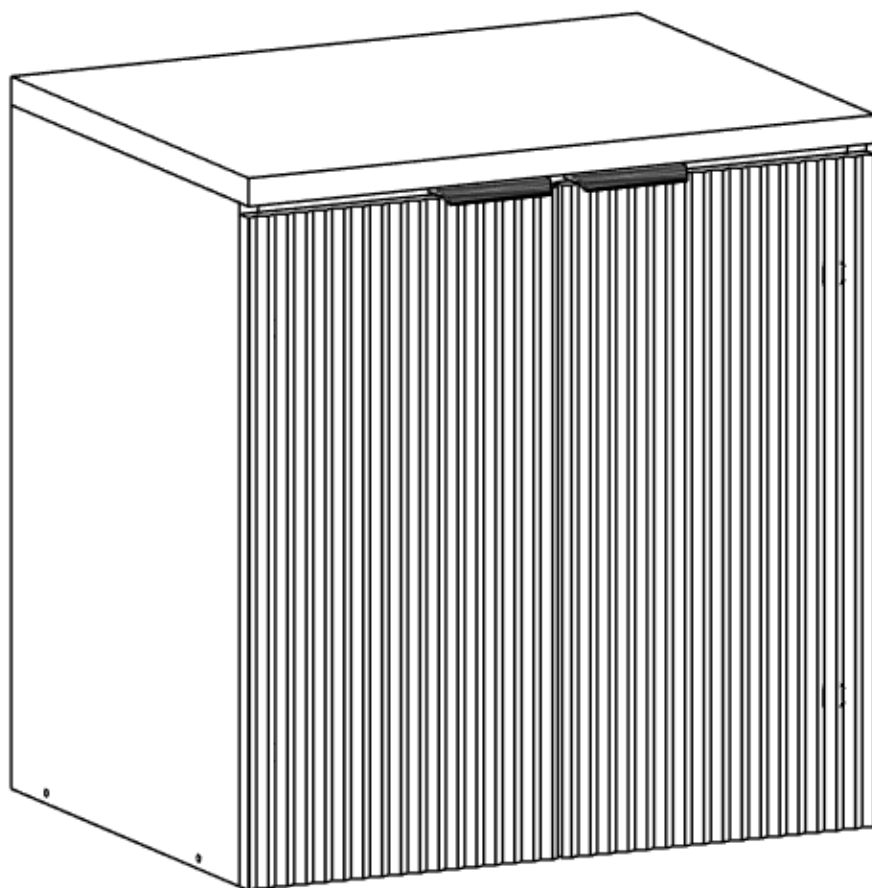

Szafka pod Umywalkę z Blatem 2 Drzwi

ca. 1,5H

- (D) Montageanleitung
- (FR) Notice de montage
- (NL) Handleiding voor de montage
- (CZ) Montážní návod
- (HU) Szerelési útmutató
- (TR) Montaj talimati

- (GB) Assembly Instructions
- (IT) Istruzioni di montaggio
- (PL) Instrukcja montażu
- (SK) Návod na montáž
- (RO) Instrucțiuni de montaj
- (RU) Инструкции по монтажу