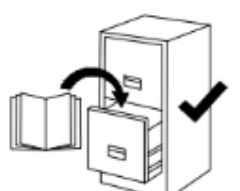

Szafka pod Umywalkę z Blatem 2 Drzwi

ca. 1,5H

- (D) Montageanleitung
- (FR) Notice de montage
- (NL) Handleiding voor de montage
- (CZ) Montážní návod
- (HU) Szerelési útmutató
- (TR) Montaj talimati

- (GB) Assembly Instructions
- (IT) Istruzioni di montaggio
- (PL) Instrukcja montażu
- (SK) Návod na montáž
- (RO) Instrucțiuni de montaj
- (RU) Инструкции по монтажу