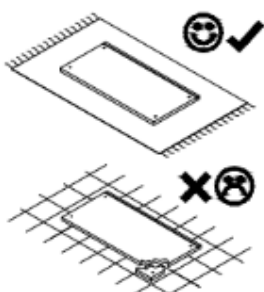

Szafka pod Umywalkę z Blatem 2 Drzwi

ca. 1,5H

- (D) Montageanleitung
- (FR) Notice de montage
- (NL) Handleiding voor de montage
- (CZ) Montážní návod
- (HU) Szerelési útmutató
- (TR) Montaj talimati

- (GB) Assembly Instructions
- (IT) Istruzioni di montaggio
- (PL) Instrukcja montażu
- (SK) Návod na montáž
- (RO) Instrucțiuni de montaj
- (RU) Инструкции по монтажу