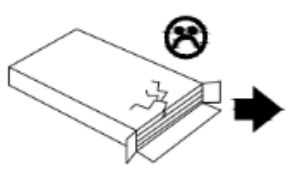

Szafka pod Umywalkę z Blatem 2 Drzwi

ca. 1,5H

- (D) Montageanleitung
- (FR) Notice de montage
- (NL) Handleiding voor de montage
- (CZ) Montážní návod
- (HU) Szerelési útmutató
- (TR) Montaj talimati

- (GB) Assembly Instructions
- (IT) Istruzioni di montaggio
- (PL) Instrukcja montażu
- (SK) Návod na montáž
- (RO) Instrucțiuni de montaj
- (RU) Инструкции по монтажу